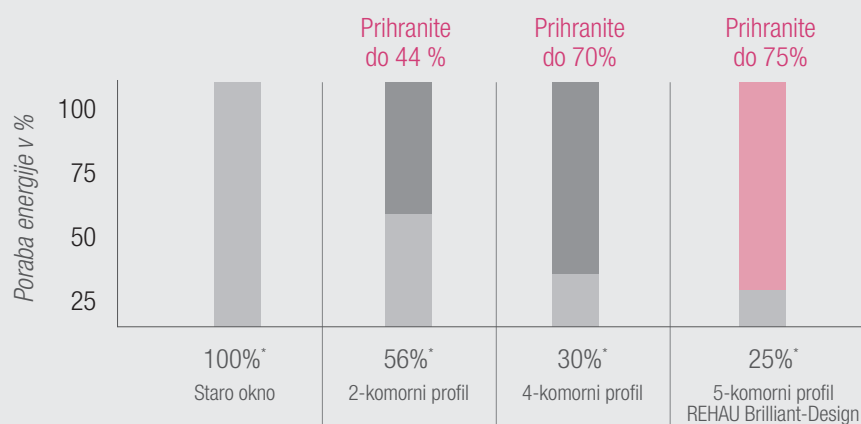

To se izplača: z okni iz REHAU Brilliant-Design lahko zmanjšate izgubo energije pri oknih do 75 %.

U_f- koeficient (okvir)	2,2	1,9	1,6	1,3
U_g- koeficient (steklo)	5,8	3,0	1,3	1,1
U_w- koeficient (okno)	4,8**	2,8**	1,5**	1,3**

* Osnova: staro leseno okno = 100%   ** U_w - koeficient okna (123 x 148 cm) po DIN EN 10077-1

REHAU Brilliant-Design plus: rešitev z ojačitvijo s prekinjenim toplotnim mostom.

Z okni iz REHAU Brilliant-Design plus izboljšate lastnosti toplotne izolacije oken za še nekaj odstotkov. Na tem mestu je »plus« ojačitev s prekinjenim toplotnim mostom REHAU Thermostabil. S tem izboljšate U_f - koeficient vaših oken na 1,2 W/m²K.

Najboljša predpostavka za pridobitev državne subvencije. Vaš proizvajalec vam bo z veseljem svetoval.