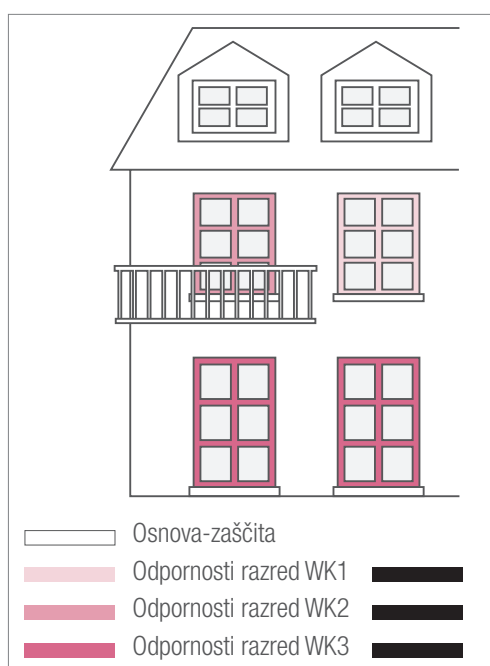

Specialna zaščitna komponenta za individualno preprečevanje vloma.