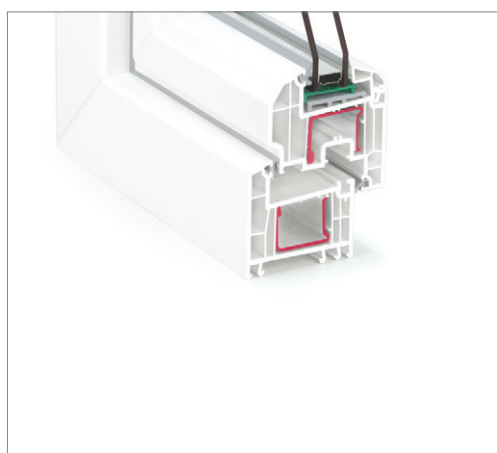

TOPLOTNA IZOLACIJA IN PRIHRANEK ENERGIJE

DOBRO POČUTJE OB VETRU IN SLABEM VREMENU

Tako bo udobno

Odlična toplotna izolacija oken iz REHAU Brilliant-Design skrbi za udobno bivalno klimo – tudi ko je zunaj vihar in sneg. S 70 mm debeline profila kot tudi dvema tesniloma okna iz REHAU Brilliant-Design varujejo pred mrazom, prepihom, prahom in vlago. Dodatno učinkuje pet komor kot izolacijska pregrada med nizkimi zunanji temperaturami in toplimi notranji prostori. Rezultat tega je odlično nizka vrednost toplotne izolativnosti v višini $U_f^* = 1,3 \text{ W/m}^2\text{K}$.

S tem so okna iz REHAU Brilliant-Design idealna za novogradnjo in energijsko varčno gradnjo ter za energijsko osveščeno saniranje starogradnje.

Idealna 70 mm debelina profila kot tudi petkomorna tehnika skrbita za učinkovito toplotno izolacijo.

Koeficient toplotne izolativnosti U_f^* - koeficient:
1,3 W/m²K

* U - koeficient: ponazarja prehod toplote v nekem gradbenem elementu.
Kolikor nižji je U - koeficient, toliko manjša je toplotna izguba.